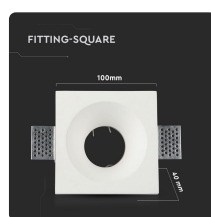

SKU 3696 VT-859SQ

Portafaretto LED da Incasso Quadrato GU10 e GU5.3 (MR16) Corpo in Gesso Bianco

Forma
Quadrata

Specifiche tecniche

Dimmerabile	No	Forma	Quadrata
Grado di Protezione	IP20	Materiale	Gesso
Attacco	GU10	Carico Massimo	35W
Colore	Bianco	Dimensione	100x100x40
Installazione	Recessed	Sensore	Sensor Compatible
Sezione di Incasso	103x103mm		